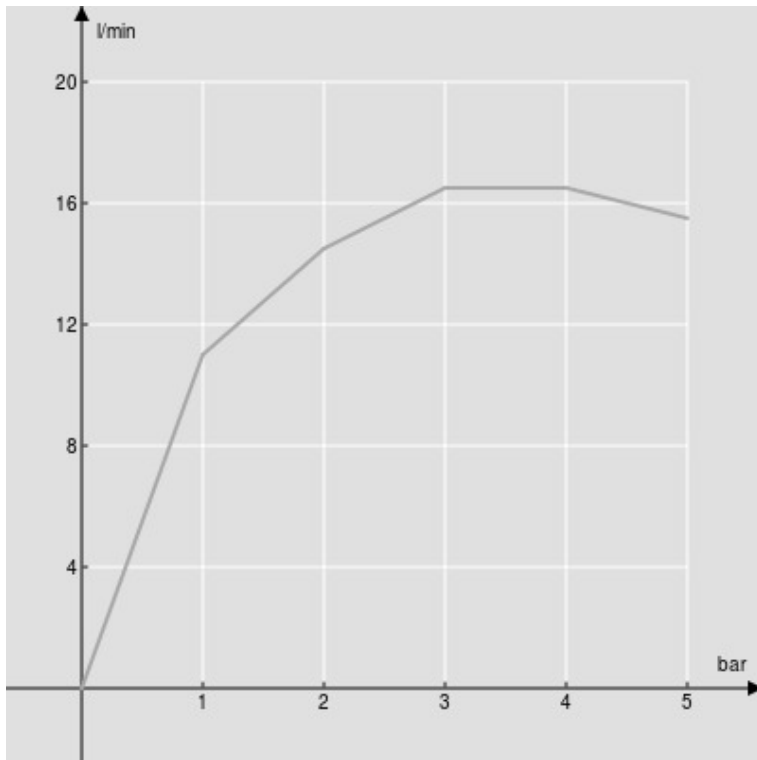

SPECIFICHE

Soffione a snodo

Chrome

Dimensione  $\varnothing$  300 mm

In plastica

Getto pioggia

Imballo: 32 x 32 x 7,5 cm / 0,00768 m<sup>3</sup> / 2,4 kg

DIAGRAMMA DI PORTATA: ACQUA CALDA/FREDDA

— Getto pioggia