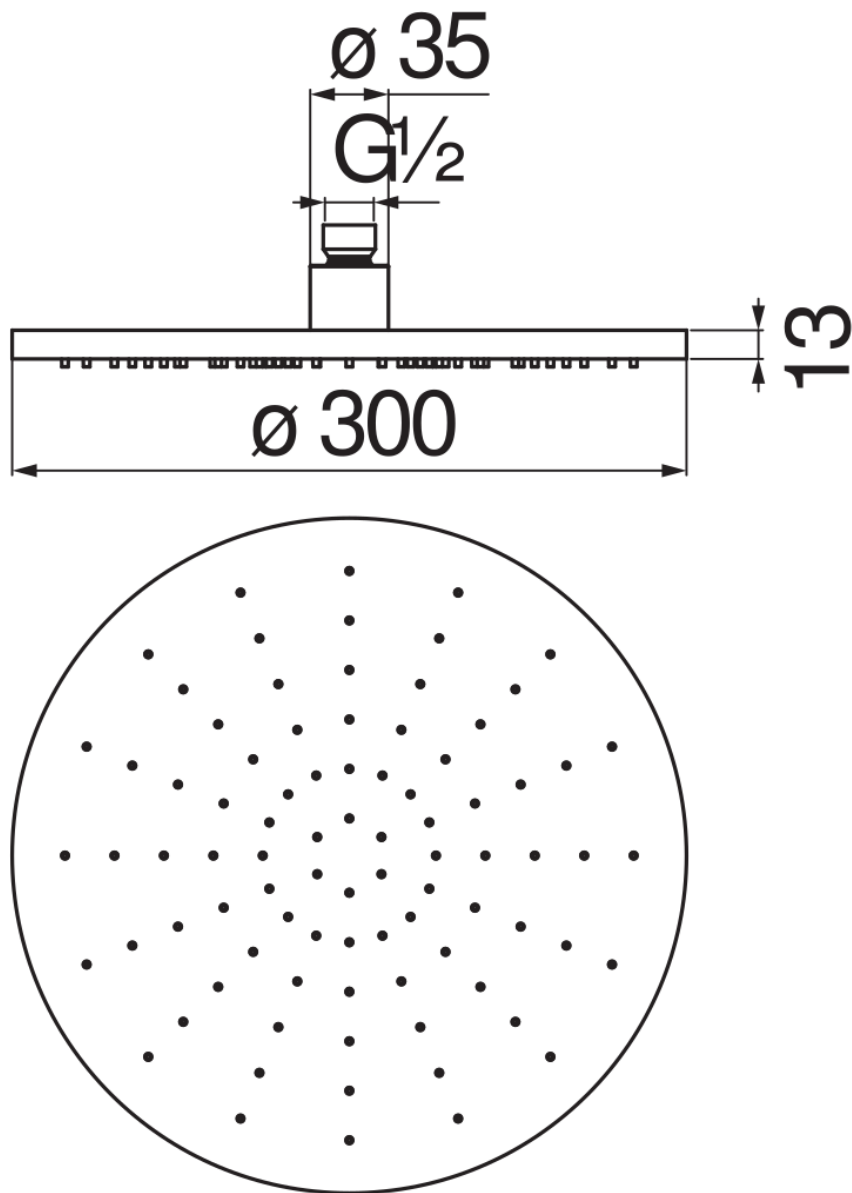

SPECIFICHE

Soffione a snodo

Chrome

Dimensione  $\varnothing$  300 mm

In plastica

Getto pioggia

Imballo: 32 x 32 x 7,5 cm / 0,00768 m<sup>3</sup> / 2,4 kg

DIAGRAMMA DI PORTATA: ACQUA CALDA/FREDDA

— Getto pioggia